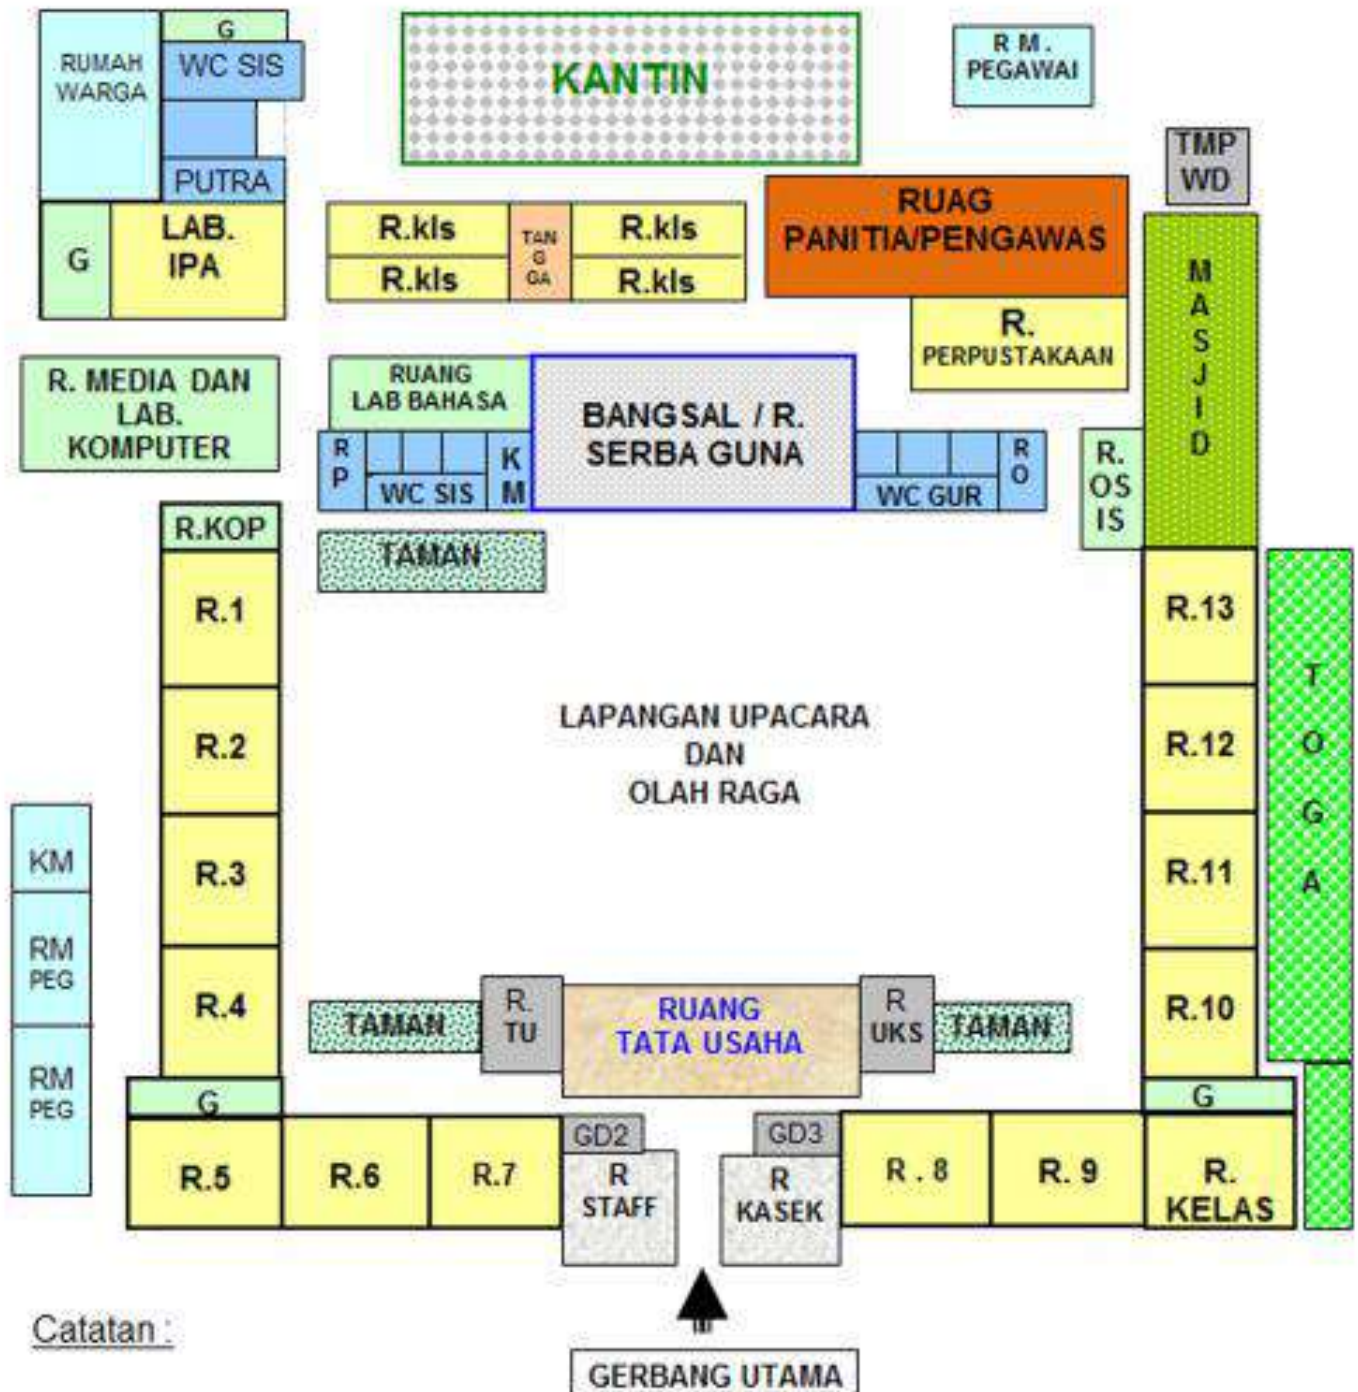

DENAH GEDUNG SEKOLAH
SMP NEGERI 3 JAKARTA
 TAHUN AJARAN 2013/2014
 JL. MANGGARAI UTARA IV/6. TEBET TELP. 8303844
 JAKARTA SELATAN

Catatan :

- G = Gudang
- R = Ruang
- RM = Rumah
- KM = Kamar Mandi
- G = Gudang
- RP = Ruang Pramuka

Jakarta, Agustus 2015
 Kepala SMP Negeri 3 Jakarta

SUBARNO, S.Pd. M M
 NIP. 196108051986011004 / 134875